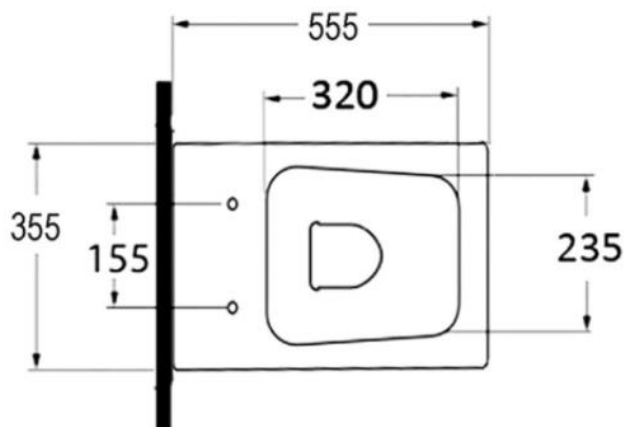

SANITARI SOSPESI MODERNI

SCHEDA TECNICA

Per vedere tutti i modelli clicca su [SANITARI BAGNO](#)

Wc sospeso Square

Per acquistarlo clicca su

[WATER SOSPESO SQUARE](#)

Qui sopra sono illustrate le misure del **water sospeso**, prima di effettuare il montaggio bisogna consultare questa scheda tecnica.

Per vedere i prezzi di tutti i modelli e acquistare **sanitari online** visita il link

[SANITARI BAGNO SOSPESI](#)

Il **wc sospeso** Square ha lo scarico a parete.

Se si ha la necessità di fare lo scarico direttamente a pavimento è necessario acquistare a parte la [curva tecnica translata](#) dedicata.