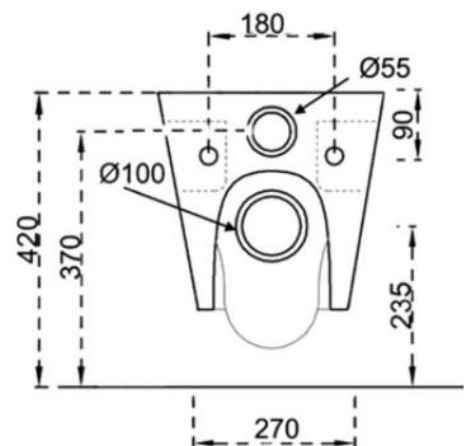

SANITARI SOSPESI MODERNI

SCHEDA TECNICA

Per vedere tutti i modelli clicca su [SANITARI BAGNO](#)

Wc sospeso Square

Per acquistarlo clicca su

[WATER SOSPESO SQUARE](#)

Qui sopra sono illustrate le misure del **water sospeso**, prima di effettuare il montaggio bisogna consultare questa scheda tecnica.

Per vedere i prezzi di tutti i modelli e acquistare **sanitari online** visita il link

[SANITARI BAGNO SOSPESI](#)

Il **wc sospeso** Square ha lo scarico a parete.

Se si ha la necessità di fare lo scarico direttamente a pavimento è necessario acquistare a parte la [curva tecnica translata](#) dedicata.