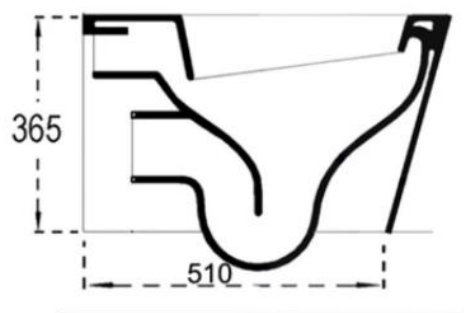

SANITARI SOSPESI MODERNI

SCHEDA TECNICA

Per vedere tutti i modelli clicca su [SANITARI BAGNO](#)

Wc sospeso Square

Per acquistarlo clicca su

[WATER SOSPESO SQUARE](#)

Qui sopra sono illustrate le misure del **water sospeso**, prima di effettuare il montaggio bisogna consultare questa scheda tecnica.

Per vedere i prezzi di tutti i modelli e acquistare **sanitari online** visita il link

[SANITARI BAGNO SOSPESI](#)

Il **wc sospeso** Square ha lo scarico a parete.

Se si ha la necessità di fare lo scarico direttamente a pavimento è necessario acquistare a parte la [curva tecnica translata](#) dedicata.